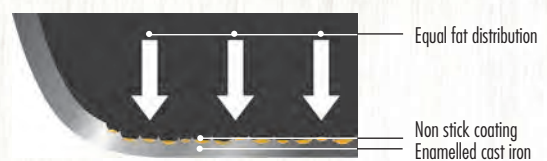

Fry pan COUNTRY

Unique! Innovative! Revolutionary!

This new novel combination of enameled cast iron and non-stick coating combines the best features of classic fry pans:

- enameled cast iron – for optimal heat distribution and energy efficiency
- high quality non-stick coating – for best non-stick properties
- special structure of surface – for equal fat distribution